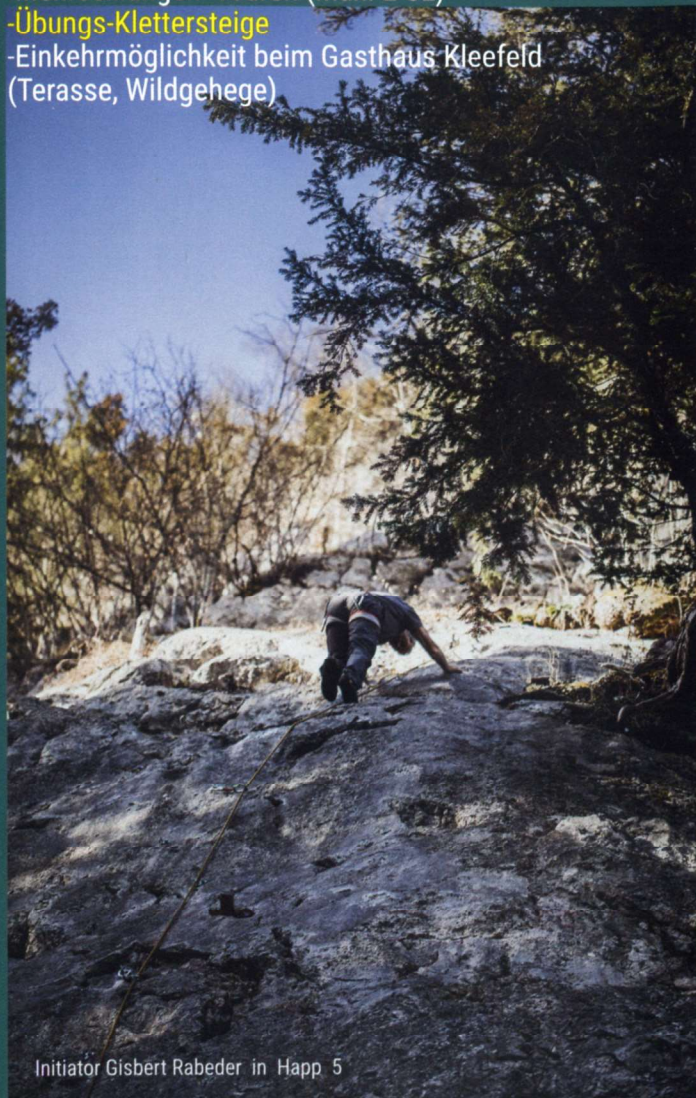

Klettern im Klettergarten Kleefeld ideal für Anfänger und Fortgeschrittene..

- viele einfache gut gesicherte Routen
- etliche Routen mit engeren Hakenabständen (Vorstiegsklettern lernen)
- Mehrseillängen Touren (max. 2 SL)
- Übungs-Klettersteige**
- Einkehrmöglichkeit beim Gasthaus Kleefeld (Terasse, Wildgehege)

Initiator Gisbert Rabeder in Happ 5

Im Klettergarten / Klettersteig werden Klettererfahrung bzw. Sicherungskennnisse vorausgesetzt!
Infos zu Schulung, Training und Kurse bei unteren Adressen.

zertifizierter Wanderführer
Errichter/Wartung/Wegmacher